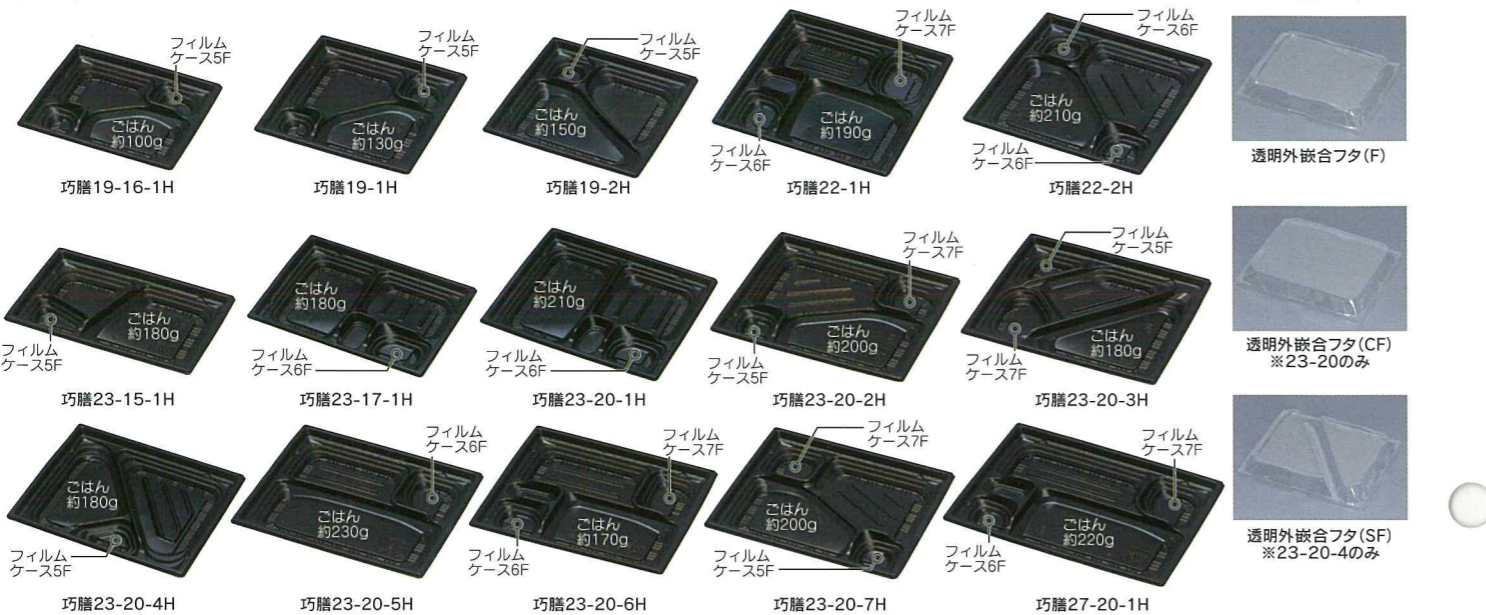

ガーベラ

おにぎり&うどんセット
巧膳19-16-1H ガーベラ
(160×187×25mm)

黒

チャーハン&焼きそば弁当
巧膳23-20-4H 黒
(195×230×25mm)

SF

■柄見本

■型見本

巧膳シリーズ〈規格表〉