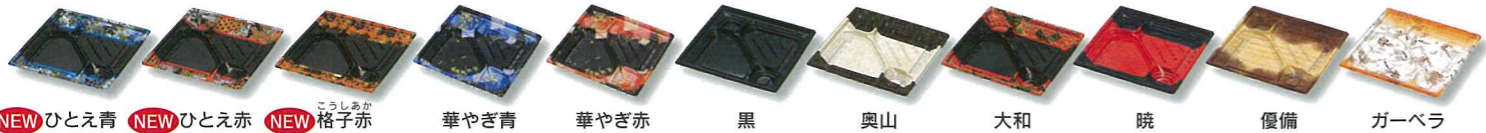

ガーベラ

おにぎり&うどんセット
巧膳19-16-1H ガーベラ
(160×187×25mm)

黒

チャーハン&焼きそば弁当
巧膳23-20-4H 黒
(195×230×25mm)

SF

■柄見本

■型見本

巧膳シリーズ〈規格表〉